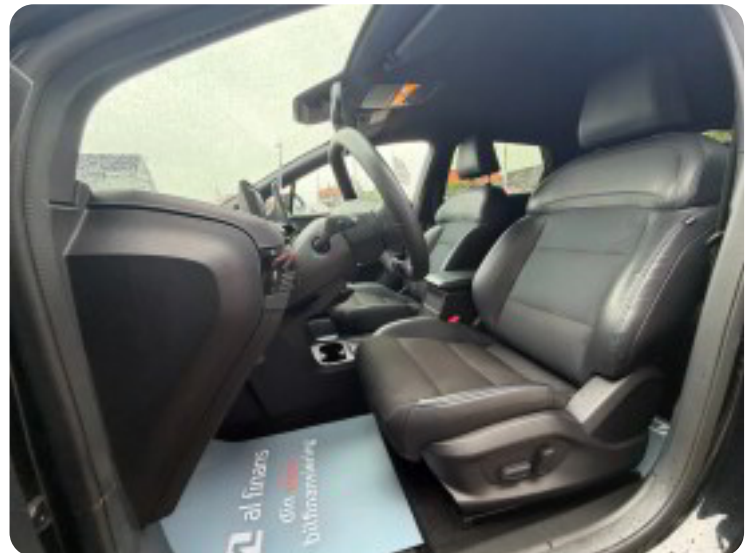

Billeder (15)

Se flere billeder på: auto-sorensen.dk/biler/mg-mg4-luxury-yhxxgew4nsn