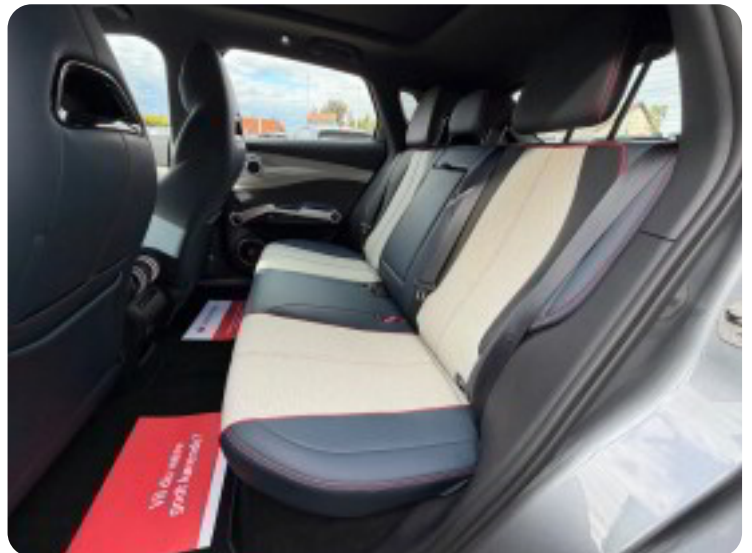

Billeder (20)

Se flere billeder på: auto-sorensen.dk/biler/byd-atto-3-design-ctbn4u9p7gx

Udstyrsliste (52)

A

ABS bremsler Adaptiv fartpilot Aircondition Alufælge Android Auto Antispin

Apple CarPlay Auto nedblændelig bakspejl Automatgear Automatisk fjernlys Automatisk lys