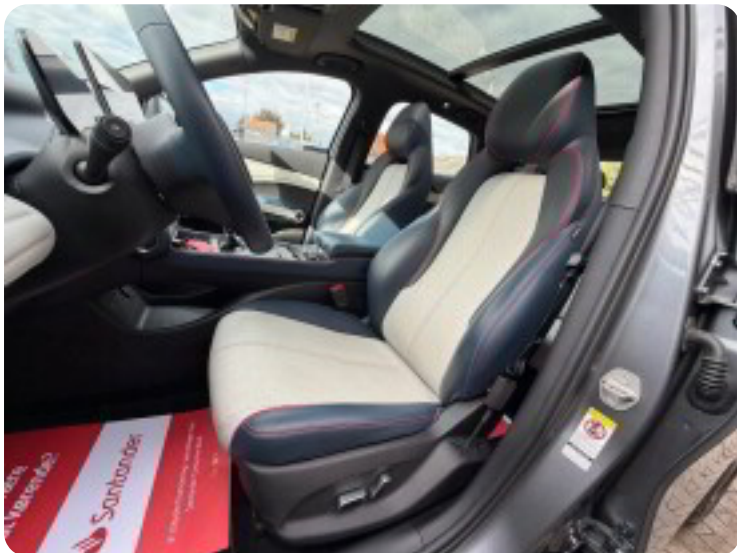

Billeder (20)

Se flere billeder på: auto-sorensen.dk/biler/byd-atto-3-design-ctbn4u9p7gx

Udstyrsliste (52)

A

ABS bremsler Adaptiv fartpilot Aircondition Alufælge Android Auto Antispin

Apple CarPlay Auto nedblændelig bakspejl Automatgear Automatisk fjernlys Automatisk lys