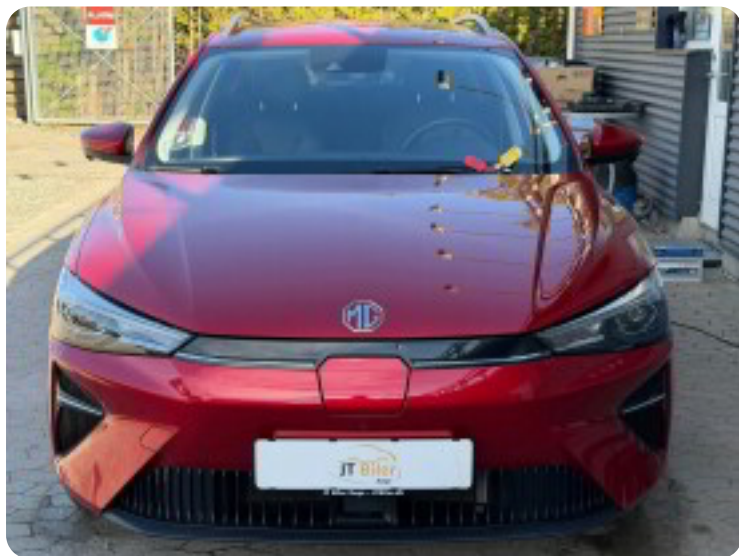

Billeder (17)

Se flere billeder på: auto-sorensen.dk/biler/mg-mg5-luxury-8m8po9mu5qf