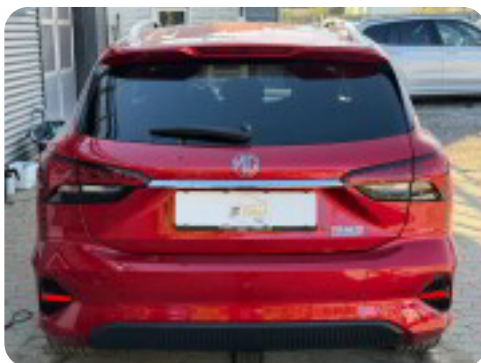

Billeder (17)

Se flere billeder på: auto-sorensen.dk/biler/mg-mg5-luxury-8m8po9mu5qf