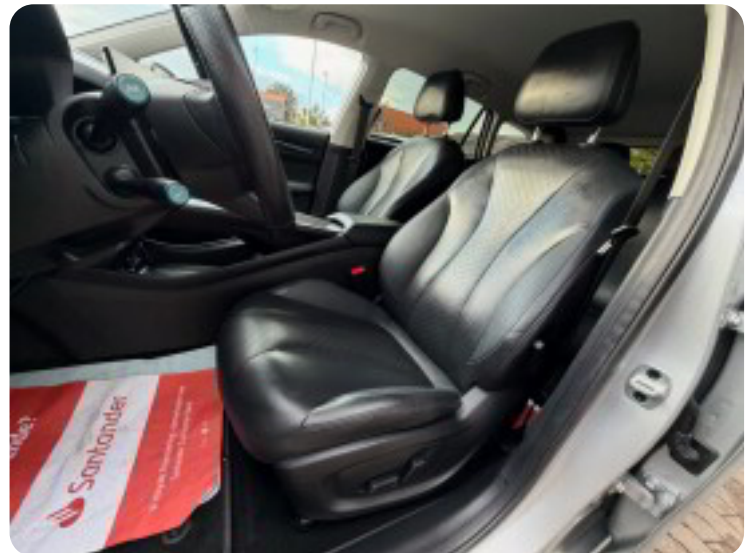

Billeder (22)

Se flere billeder på: auto-sorensen.dk/biler/mg-mg5-luxury-qg6lc8brtkk