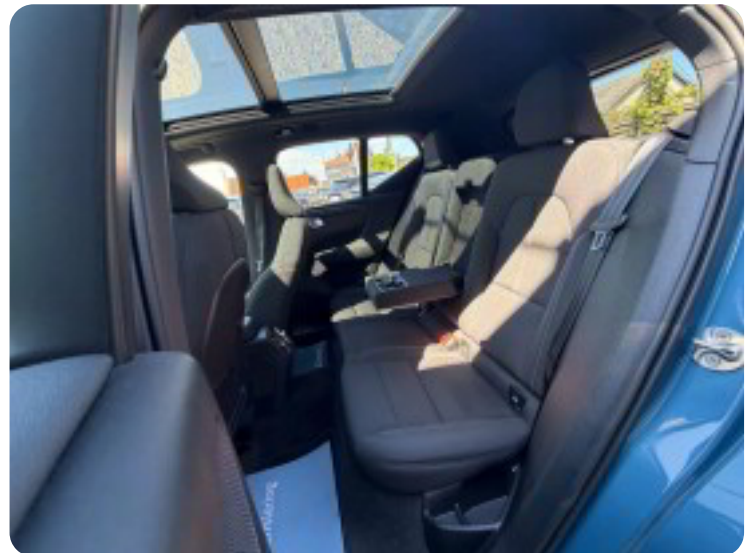

Billeder (19)

Se flere billeder på: auto-sorensen.dk/biler/volvo-ex40-extended-range-ultra-4nnxchc8jsq