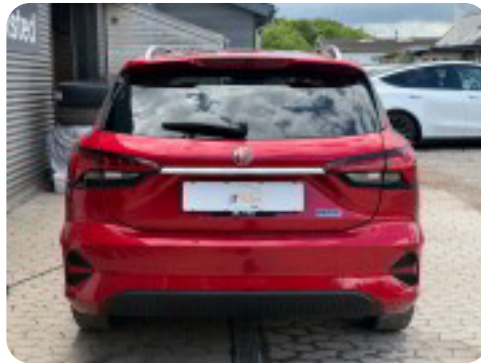

Billeder (20)

Se flere billeder på: auto-sorensen.dk/biler/mg-mg5-luxury-ejodwjlhrkg