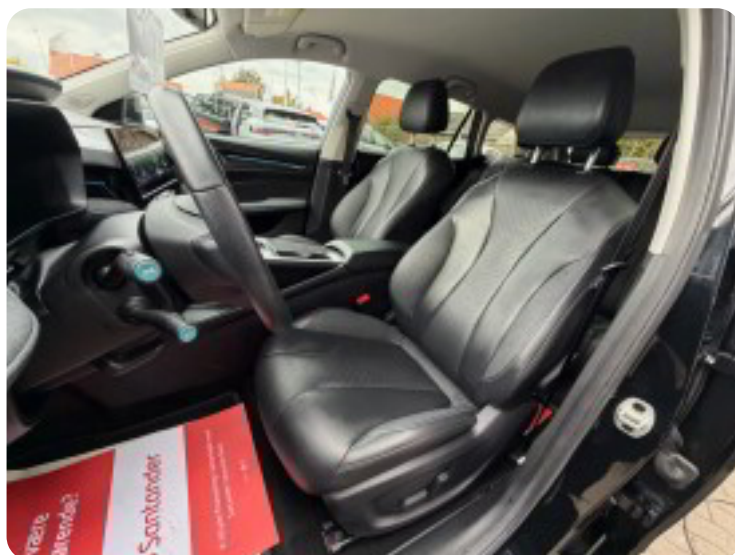

Billeder (18)

Se flere billeder på: auto-sorensen.dk/biler/mg-mg5-luxury-zrn6ova9hgm