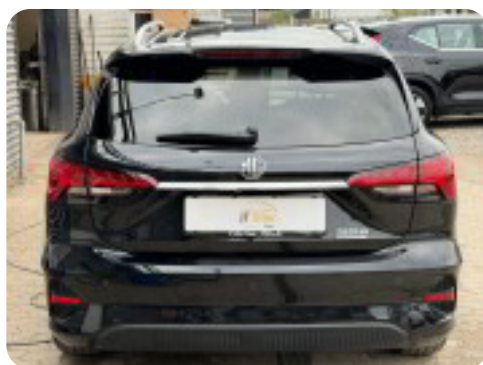

Billeder (18)

Se flere billeder på: auto-sorensen.dk/biler/mg-mg5-luxury-zrn6ova9hgm