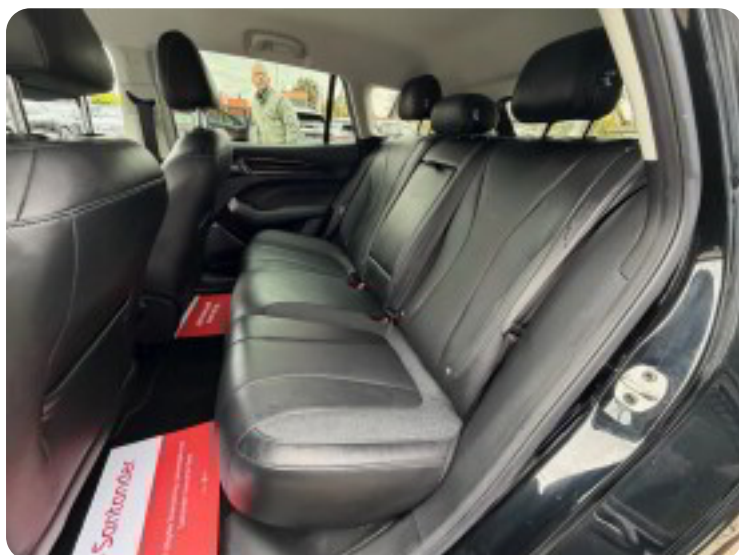

Billeder (18)

Se flere billeder på: auto-sorensen.dk/biler/mg-mg5-luxury-zrn6ova9hgm