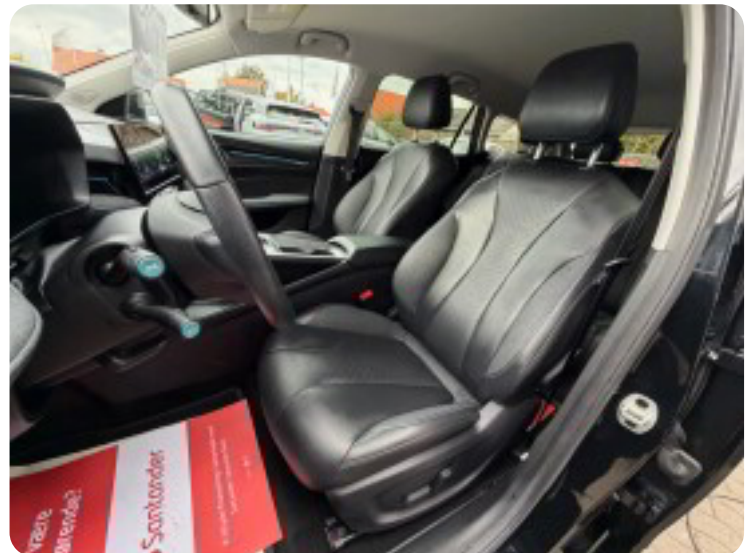

Billeder (18)

Se flere billeder på: auto-sorensen.dk/biler/mg-mg5-luxury-ejye3tch8cd