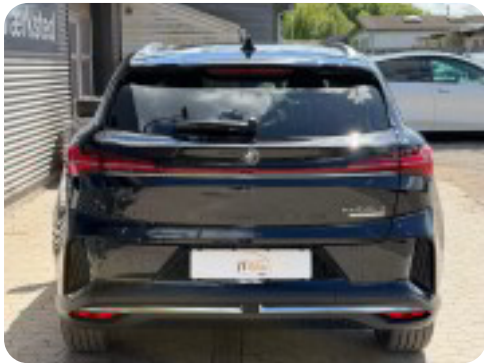

Billeder (20)

Se flere billeder på: auto-sorensen.dk/biler/mg-marvel-r-luxury-aq4gduyqelo