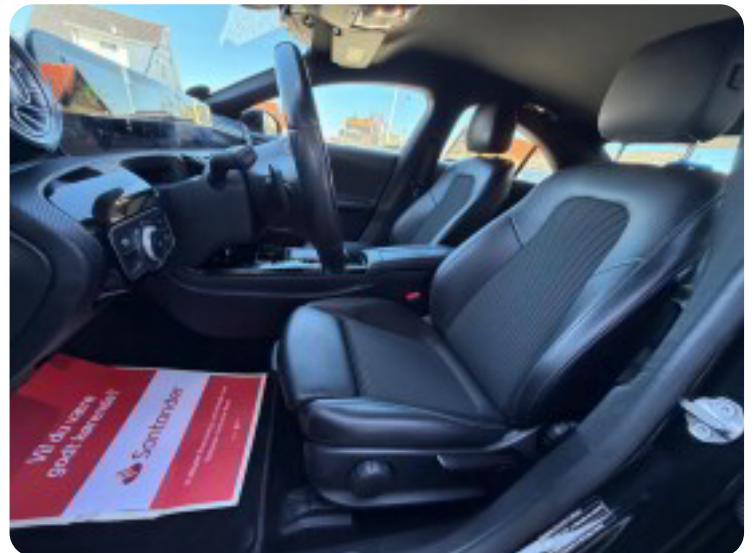

Billeder (24)

Se flere billeder på: auto-sorensen.dk/biler/mercedes-cla200-progressive-coupe-aut-nn2mtau90vk