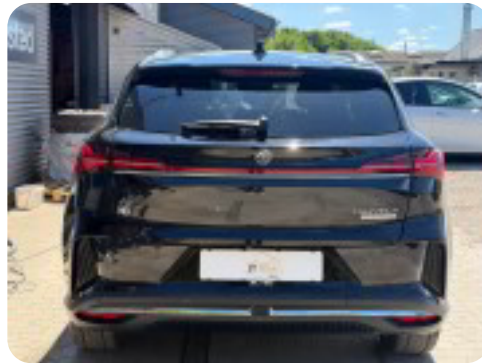

Billeder (19)

Se flere billeder på: auto-sorensen.dk/biler/mg-marvel-r-luxury-jsvswb7br2f