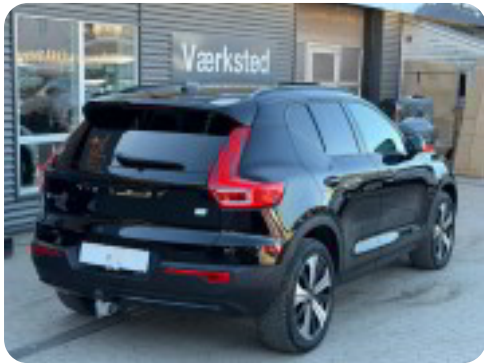

Billeder (21)

Se flere billeder på: auto-sorensen.dk/biler/volvo-xc40-p6-recharge-core-0s2uhsgpi1w