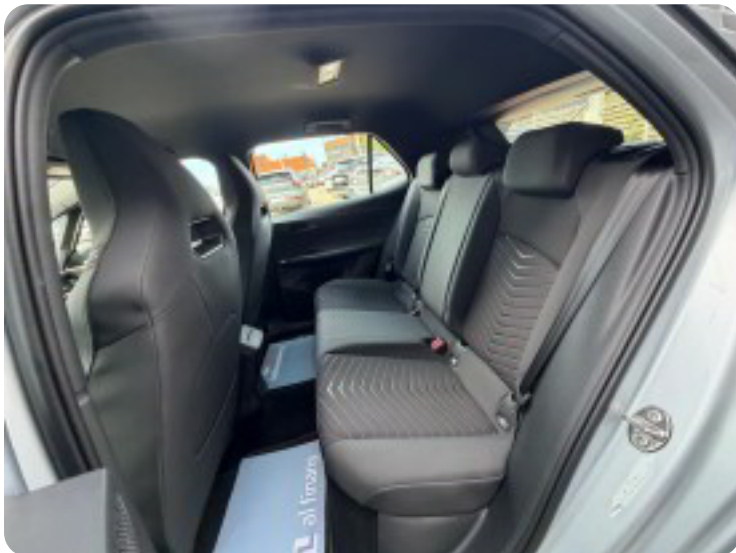

Billeder (15)

Se flere billeder på: auto-sorensen.dk/biler/cupra-born-e-boost-vqlqx6k6afm