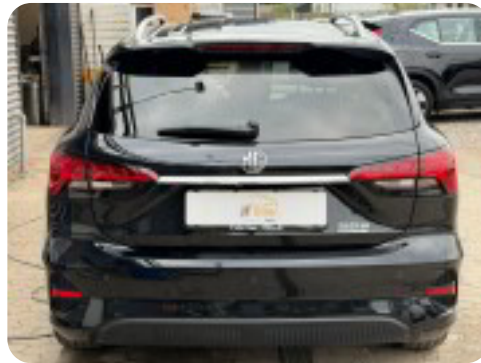

Billeder (19)

Se flere billeder på: auto-sorensen.dk/biler/mg-5-luxury-p04yjebvik1