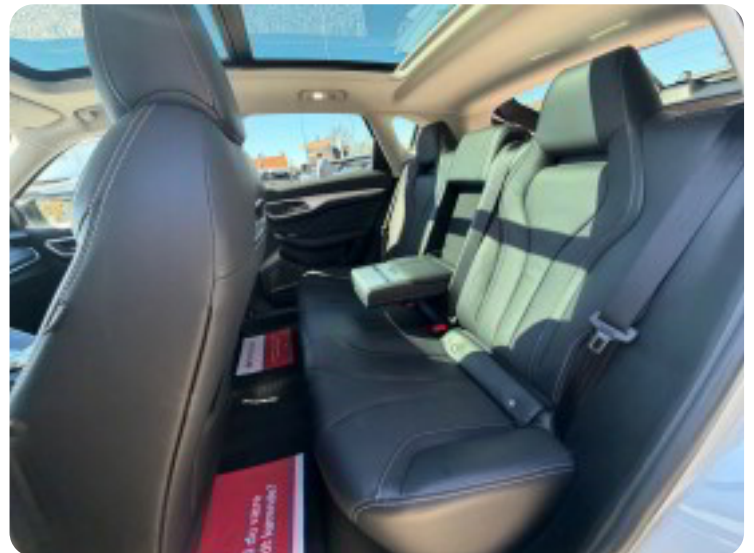

Billeder (19)

Se flere billeder på: auto-sorensen.dk/biler/mg-marvel-r-luxury-zdeh92qtlgm