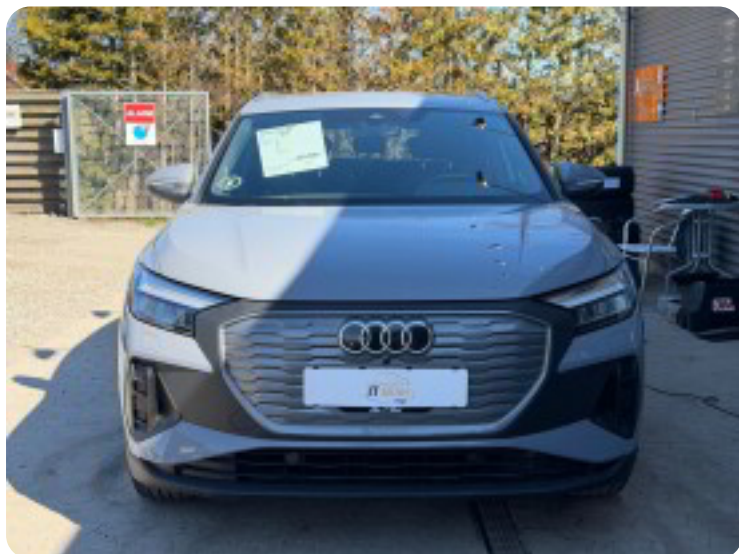

Billeder (18)

Se flere billeder på: auto-sorensen.dk/biler/audi-q4-e-tron--wavrq15jl0m