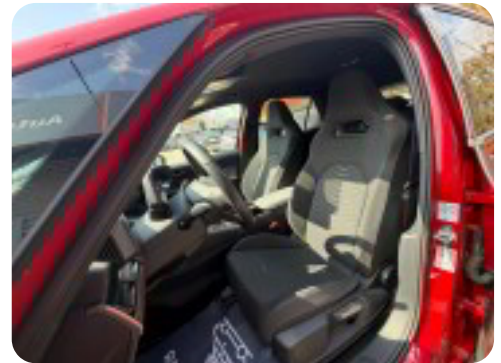

Billeder (17)

Se flere billeder på: auto-sorensen.dk/biler/cupra-born-e-boost-rm5z2f4sptl