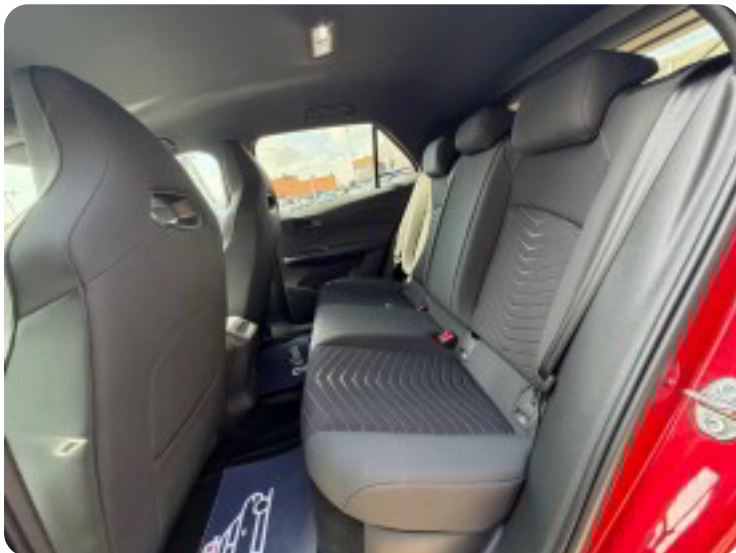

Billeder (17)

Se flere billeder på: auto-sorensen.dk/biler/cupra-born-e-boost-rm5z2f4sptl