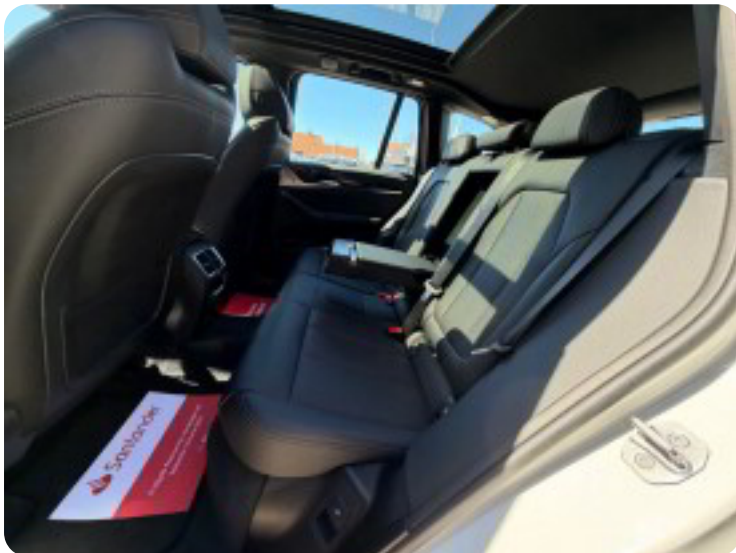

Billeder (24)

Se flere billeder på: auto-sorensen.dk/biler/bmw-ix3-charged-m-sport-qqrpblijmpg