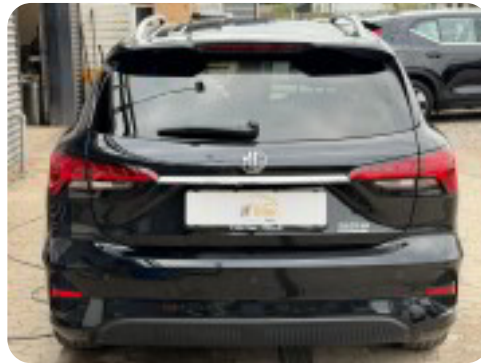

Billeder (19)

Se flere billeder på: auto-sorensen.dk/biler/mg-5-luxury-fhabdpwhe