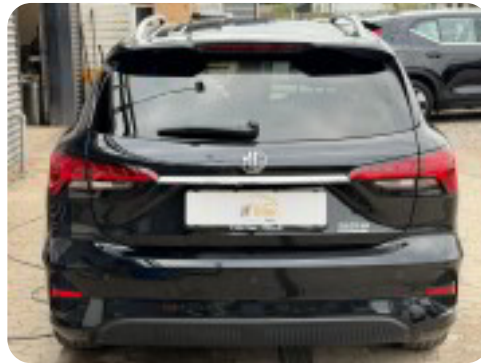

Billeder (19)

Se flere billeder på: auto-sorensen.dk/biler/mg-5-luxury-fqxrwngeu6