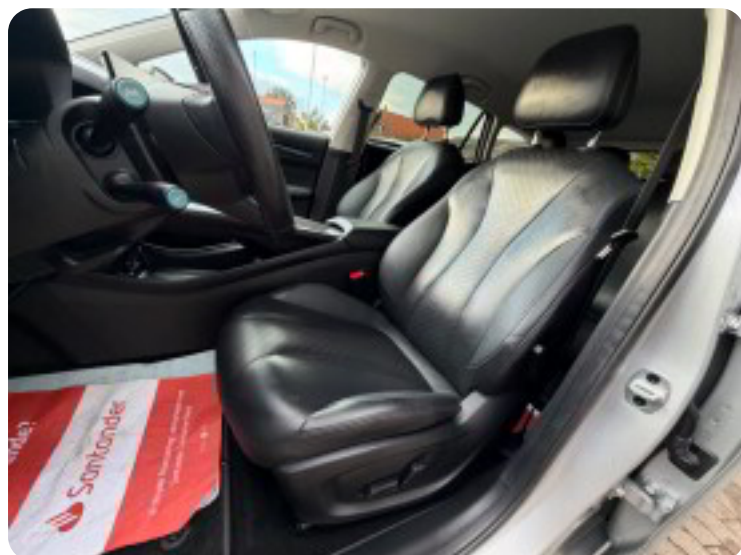

Billeder (22)

Se flere billeder på: auto-sorensen.dk/biler/mg-5-luxury-txkkideu3zf