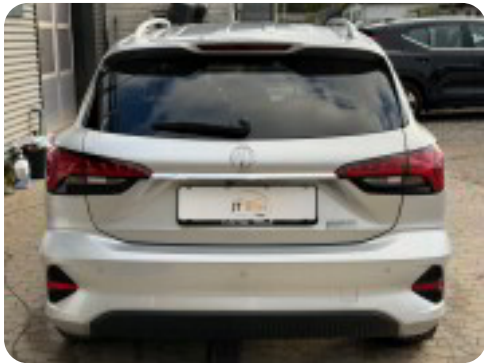

Billeder (22)

Se flere billeder på: auto-sorensen.dk/biler/mg-5-luxury-txkkideu3zf