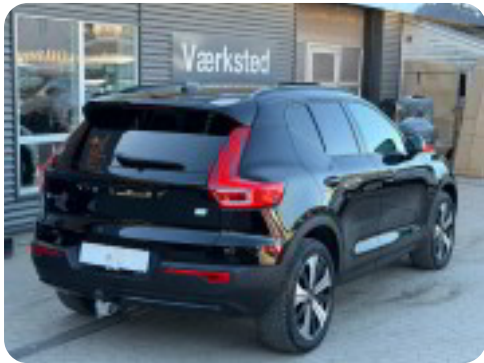

Billeder (21)

Se flere billeder på: auto-sorensen.dk/biler/volvo-xc40-recharge-core-khls4cyiwsf