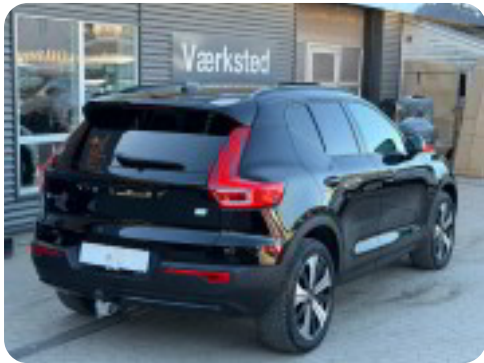

Billeder (21)

Se flere billeder på: auto-sorensen.dk/biler/volvo-xc40-recharge-core-nt3x0qksrou