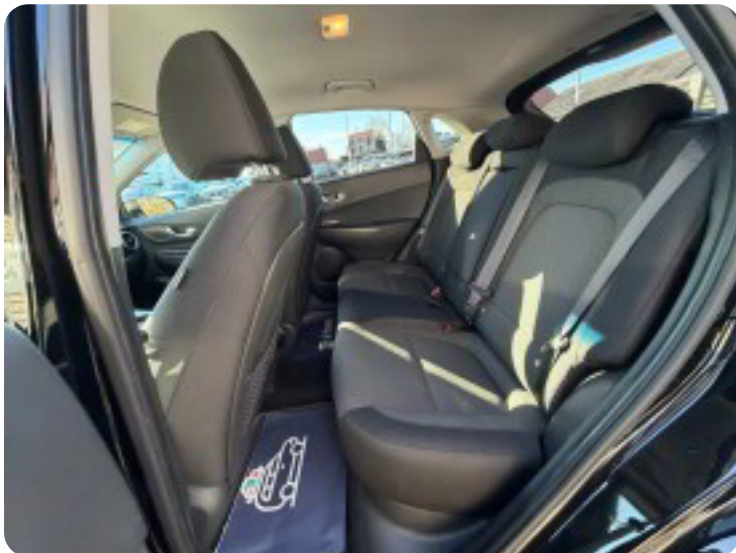

Billeder (23)

Se flere billeder på: auto-sorensen.dk/biler/hyundai-kona-ev-prime-twy9lgblexl