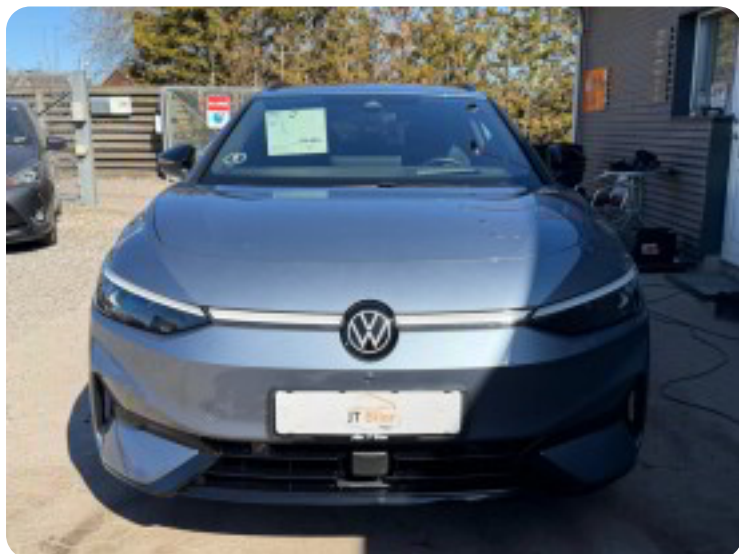

Specifikationer

Km
15.000

Rækkevidde
602 km

1. registrering
November 2024

Modelår
2025

Nypris
DKK 442.206,-

HK / Nm
286 HK / 545 Nm

Type
St.car

VW ID.7

Pro Tourer

Solgt

Beskrivelse af VW ID.7

□ VW ID.7 77 Pro Tourer 5d

□ Første registrering: 11/2024

□ Kørt: 15.000 KM

□ Farve: Stonewashed Blue Metallic

□ Indtræk: Dellæder sort/Alcantara

□ Rækkevidde på el: 593 KM WLTP

Udstyr:

Svingbart træk

360 graders kamera

3-Zonet klimaanlæg

Head-Up Display

Multifunktionsrat m. varme

Billeder (20)

Se flere billeder på: auto-sorensen.dk/biler/vw-id7-pro-tourer-bicdmncotqv

Udstyrsliste (57)

A

ABS bremsler Adaptiv fartpilot Aircondition Alufælge Android Auto Anhængertræk
Antispin Apple CarPlay Auto nedblændelig bakspejl Auto. start/stop Automatgear
Automatisk fjernlys Automatisk lys Automatisk nødbremse Automatisk parkeringssystem