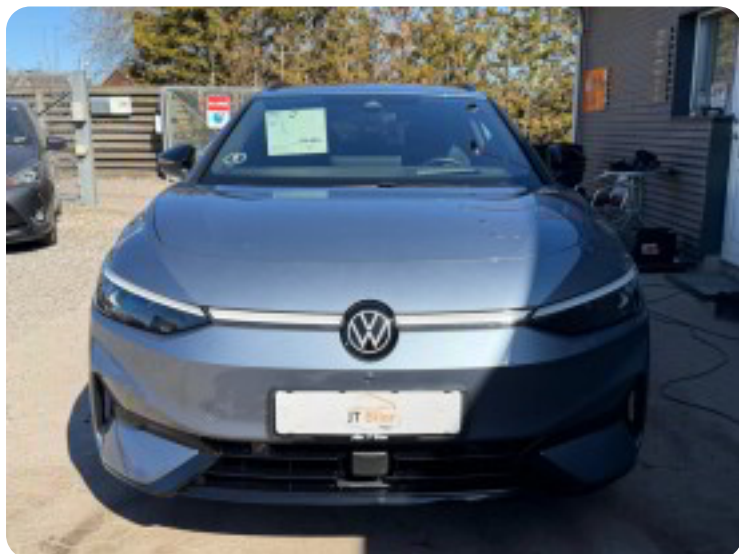

Specifikationer

Km
15.000

Rækkevidde
602 km

1. registrering
November 2024

Modelår
2025

Nypris
DKK 442.206,-

HK / Nm
286 HK / 545 Nm

Type
St.car

VW ID.7

Pro Tourer

Solgt

Beskrivelse af VW ID.7

□ VW ID.7 77 Pro Tourer 5d

□ Første registrering: 11/2024

□ Kørt: 15.000 KM

□ Farve: Stonewashed Blue Metallic

Billeder (20)

Se flere billeder på: auto-sorensen.dk/biler/vw-id7-pro-tourer-bicdmncotqv

Udstyrsliste (88)

1

19" alufælge

2

2 airbags 2 zone klima

3