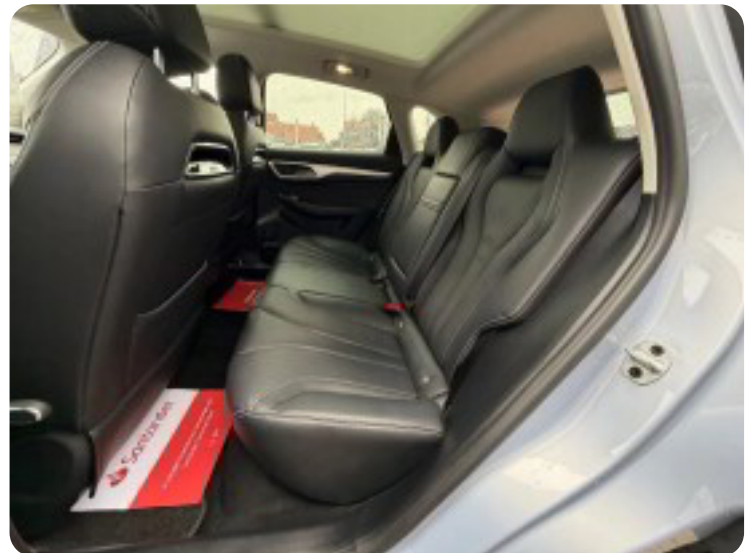

Billeder (20)

Se flere billeder på: auto-sorensen.dk/biler/mg-marvel-r-luxury-csrr8iikrtc