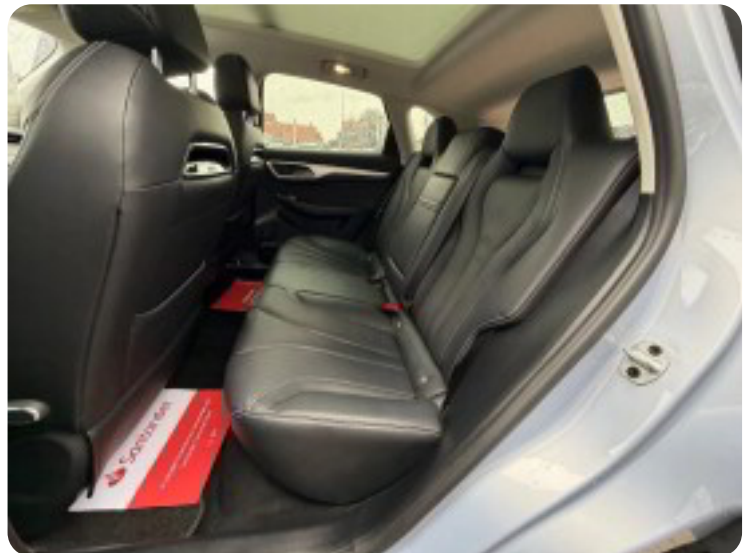

Billeder (20)

Se flere billeder på: auto-sorensen.dk/biler/mg-marvel-r-luxury-csrr8iikrtc