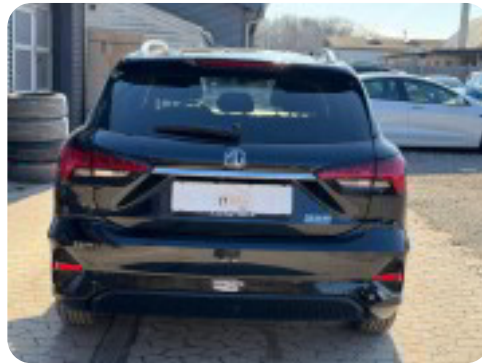

MG 5

Comfort

Solgt

Beskrivelse af MG 5

MG 5 Comfort

- Første registrering: 12/2022
- Kørt: 59.780 KM
- Farve: PEBBLE BLACK
- Indtræk: Sort Stof
- Rækkevidde: 320 KM WLTP

Udstyr:

Bakkamera
Parkeringsensor bag
El Sidespejle (opvarmede)
Adaptiv Fartpilot
Lane Assist LED
Kørellys
Nøglefri betjening
Nøglefri start
Sædevarme
Navigation
Bluetooth
Apple Carplay
Multifunktions læderrat
16" Alufælg

- Der tages forbehold for tastefejl.

- Bilen er importeret, og der kan derfor være udstyrmæssige forskelle fra danske biler.

Billeder (18)

Se flere billeder på: auto-sorensen.dk/biler/mg-5-comfort-tv9kkx0dcs1