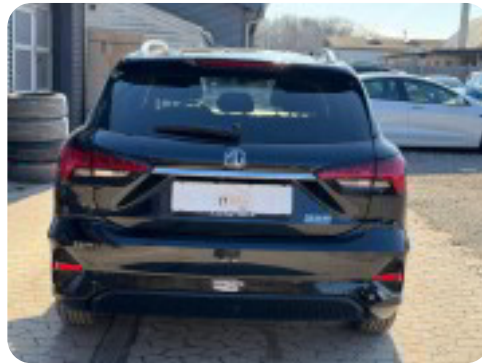

Billeder (18)

Se flere billeder på: auto-sorensen.dk/biler/mg-5-comfort-tv9kkx0dcs1