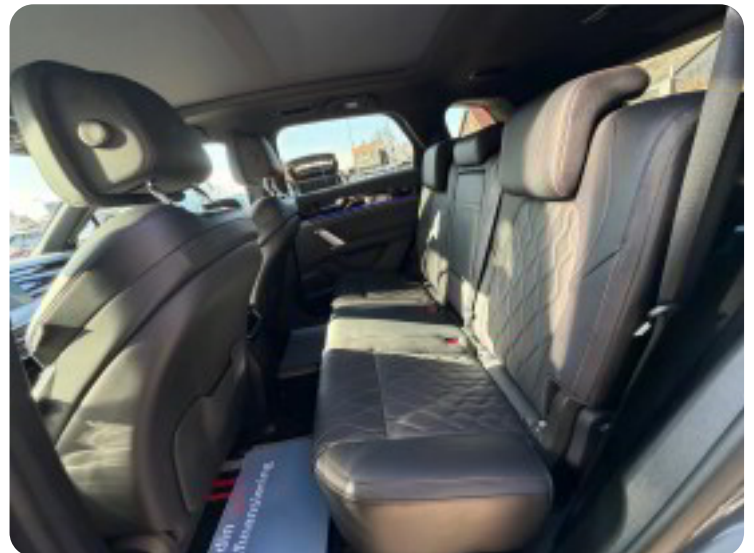

Billeder (21)

Se flere billeder på: auto-sorensen.dk/biler/byd-tang-flagship-awd-7prs-ttaunrphz9i