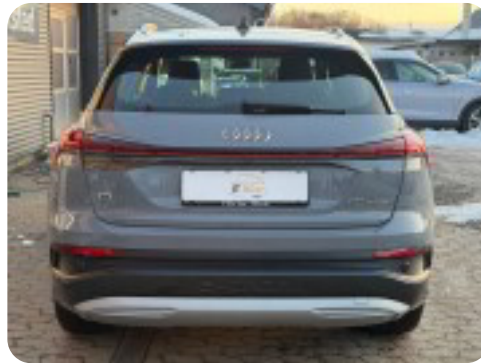

Billeder (18)

Se flere billeder på: auto-sorensen.dk/biler/audi-q4-e-tron-advanced-1eiff1cszq7