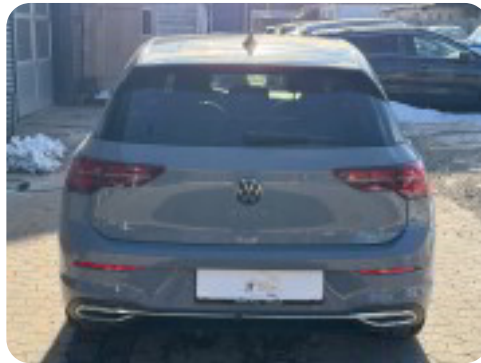

VW Golf VIII

eHybrid DSG

Solgt

Beskrivelse af VW Golf VIII

□ VW Golf VIII 1,4 eHybrid DSG 5d

□ Første registrering: 12/2020

□ Kørt: 86.400 KM

□ Farve: Moonstone Grey

Navigation

CarPlay

Ambientebelysning

18" Pretoria alufælge m. vinterdæk

Og meget, meget mere...

□ Attraktiv finansiering med og uden udbetaling -
Kontakt salgsafdelingen

Populære tilvalg:

Sommerhjul komplet: Kr. 9.995,-

2 års FRAGUS garanti FRA kun: Kr. 5.995,-

Undervognsbehandling: Kr. 4.995,-

Træk: Kr. 9.995,-

□ Kontakt os for yderligere information eller for at booke en prøvekørsel.

□ Der tages forbehold for tastefejl.

Billeder (19)

Se flere billeder på: auto-sorensen.dk/biler/vw-golf-viii-ehybrid-dsg-ugivsoqntgy

Udstyrsliste (59)

A

ABS bremsler Adaptiv fartpilot Aircondition Alufælge Android Auto Antispin
Apple CarPlay Auto nedblændelig bakspejl Auto. start/stop Automatgear Automatisk fjernlys
Automatisk lys Automatisk nødbremse