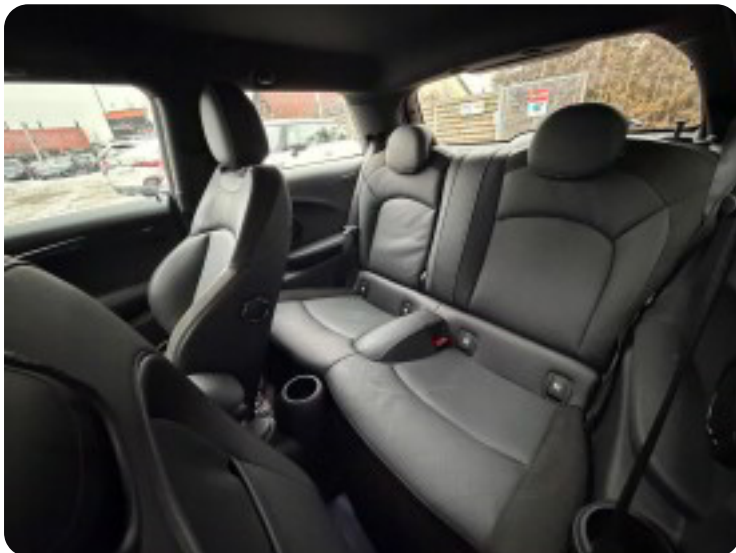

Billeder (18)

Se flere billeder på: auto-sorensen.dk/biler/mini-cooper-se-trim-l-fharwlcz3oj