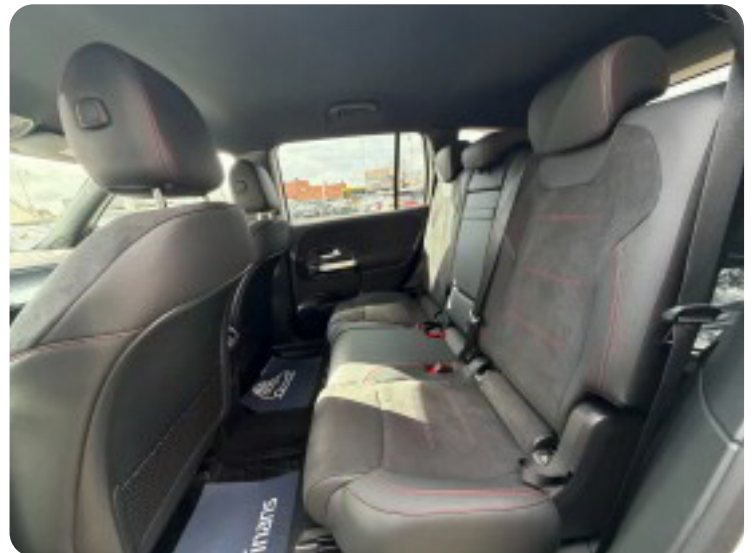

Billeder (17)

Se flere billeder på: auto-sorensen.dk/biler/mercedes-eqb250--amg-line-e03onhorpd