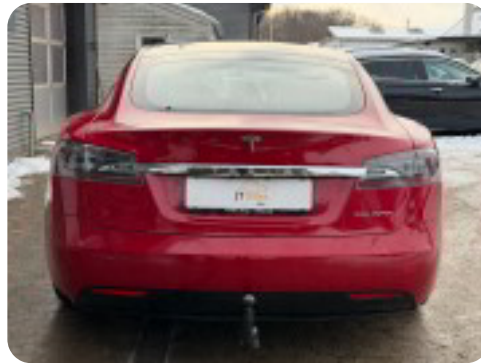

Billeder (21)

Se flere billeder på: auto-sorensen.dk/biler/tesla-model-s-long-range-awd-pk35r10jldk