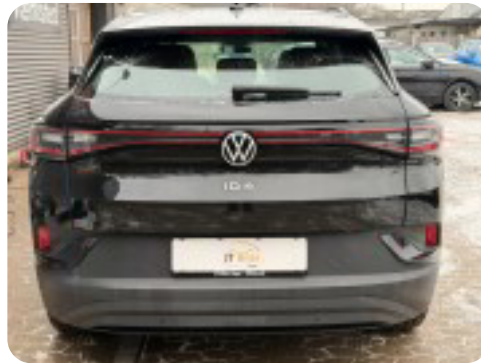

Billeder (16)

Se flere billeder på: auto-sorensen.dk/biler/vw-id4-pro-performance-q8le3rat1jb