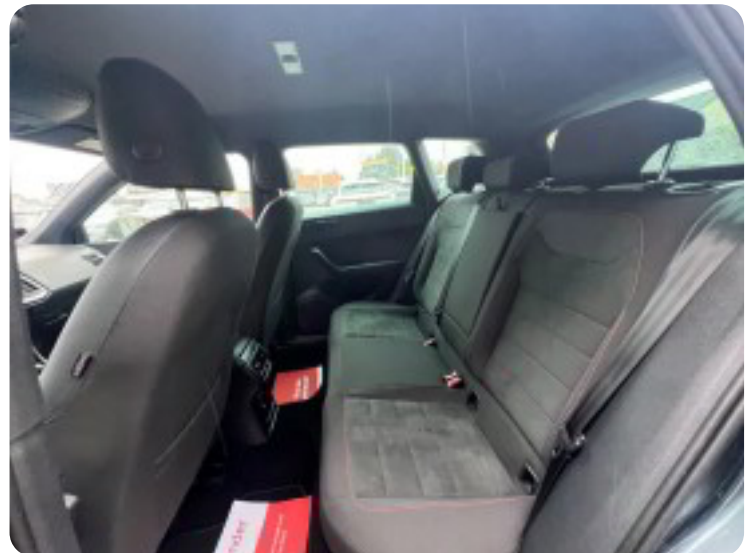

Billeder (19)

Se flere billeder på: auto-sorensen.dk/biler/seat-ateca-tsi-150-fr-dsg-kgzoeey3a5v

Udstyrsliste (54)

A

ABS bremses Adaptiv fartpilot Aircondition Alufælge Android Auto Antispin
Apple CarPlay Auto nedblændelig bakspejl Auto. start/stop Automatgear Automatisk fjernlys
Automatisk lys Automatisk nødbremse