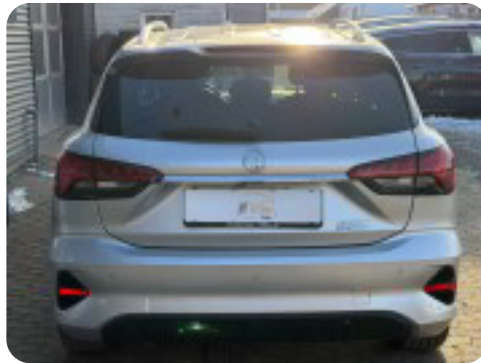

Billeder (21)

Se flere billeder på: auto-sorensen.dk/biler/mg-5-luxury-2ws9x444tum