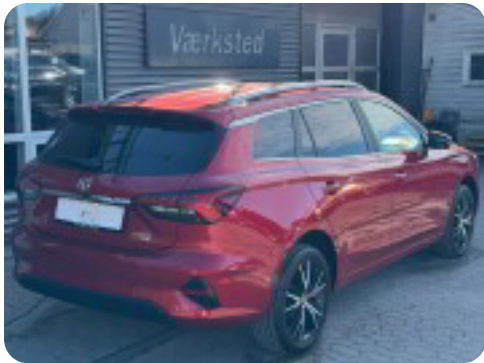

MG 5

Luxury

Solgt

Beskrivelse af MG 5

□ JANUARKAMPAGNE - RENTE PÅ KUN 2.49% OG VINTERHJUL TIL INDKØBSPRIS

□ MG 5 50 Luxury 5d

□ Første registrering: 3/2023

□ Kørt: 29.860 KM

Billeder (19)

Se flere billeder på: auto-sorensen.dk/biler/mg-5-luxury-i4yojvyadmb

Udstyrsliste (47)

A

ABS bremses Adaptiv fartpilot Aircondition Alufælge Android Auto Antispin
Apple CarPlay Auto nedblændelig bakspejl Auto. start/stop Automatgear Automatisk fjernlys
Automatisk lys