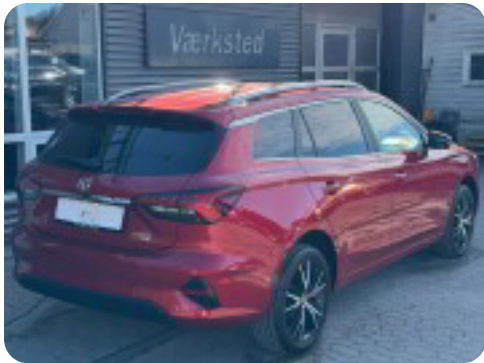

MG 5

Luxury

Solgt

Beskrivelse af MG 5

□ JANUARKAMPAGNE - RENTE PÅ KUN 2.49% OG VINTERHJUL TIL INDKØBSPRIS

□ MG 5 50 Luxury 5d

□ Første registrering: 3/2023

□ Kørt: 29.860 KM

Billeder (19)

Se flere billeder på: auto-sorensen.dk/biler/mg-5-luxury-i4yojvyadmb

Udstyrsliste (47)

A

ABS bremsler Adaptiv fartpilot Aircondition Alufælge Android Auto Antispin

Apple CarPlay Auto nedblændelig bakspejl Auto. start/stop Automatgear Automatisk fjernlys