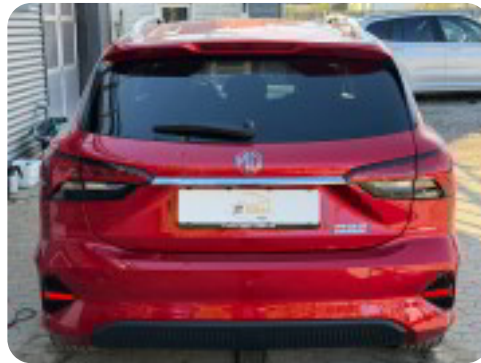

Billeder (19)

Se flere billeder på: auto-sorensen.dk/biler/mg-5-luxury-i4yojvyadmb