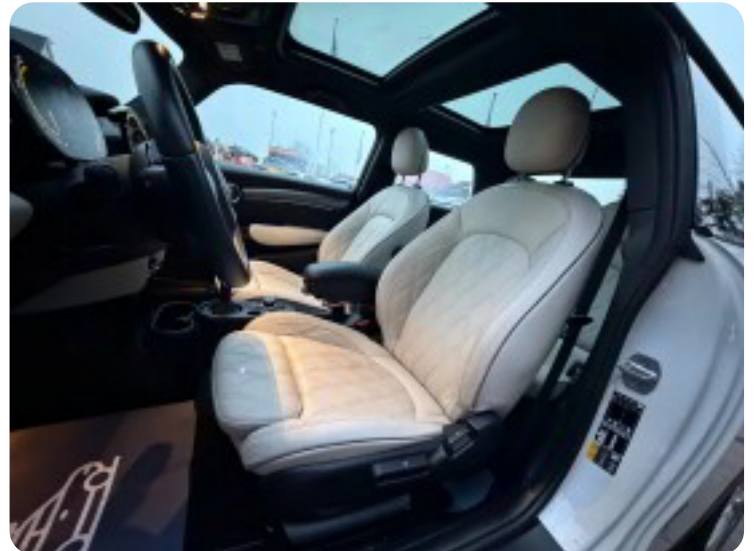

Billeder (22)

Se flere billeder på: auto-sorensen.dk/biler/mini-cooper-se-maximise-b7gtxiu3wd