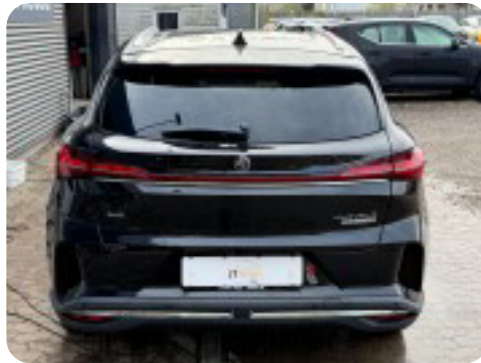

Billeder (18)

Se flere billeder på: auto-sorensen.dk/biler/mg-marvel-r-performance-t9nmrh3vgis