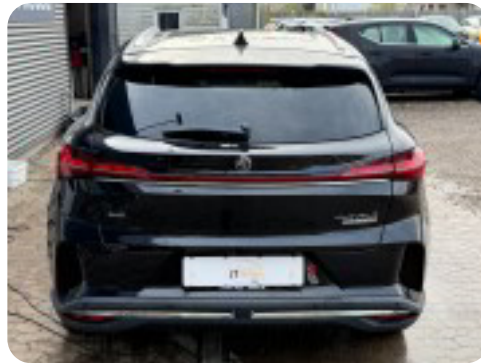

Billeder (18)

Se flere billeder på: auto-sorensen.dk/biler/mg-marvel-r-performance-t9nmrh3vgis