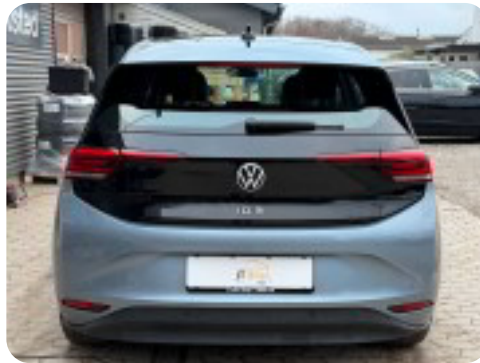

Billeder (17)

Se flere billeder på: auto-sorensen.dk/biler/vw-id3-pro-s-vz7o6h2qqp