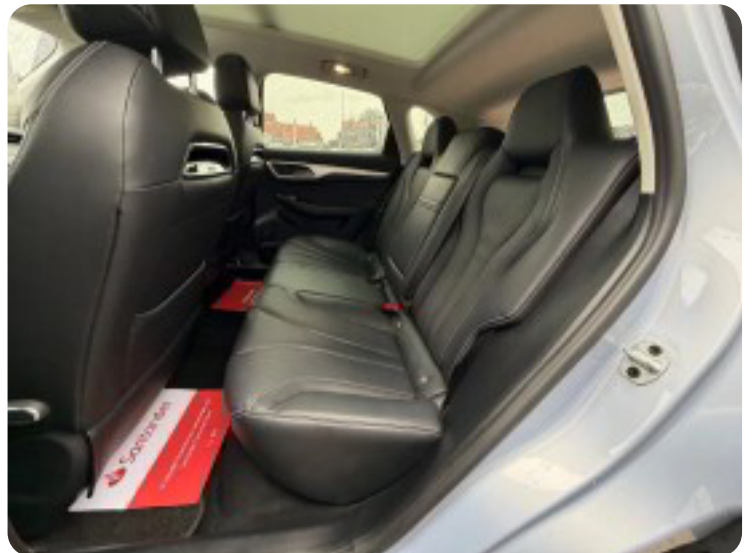

Billeder (21)

Se flere billeder på: auto-sorensen.dk/biler/mg-marvel-r-luxury-6juz02mzlit