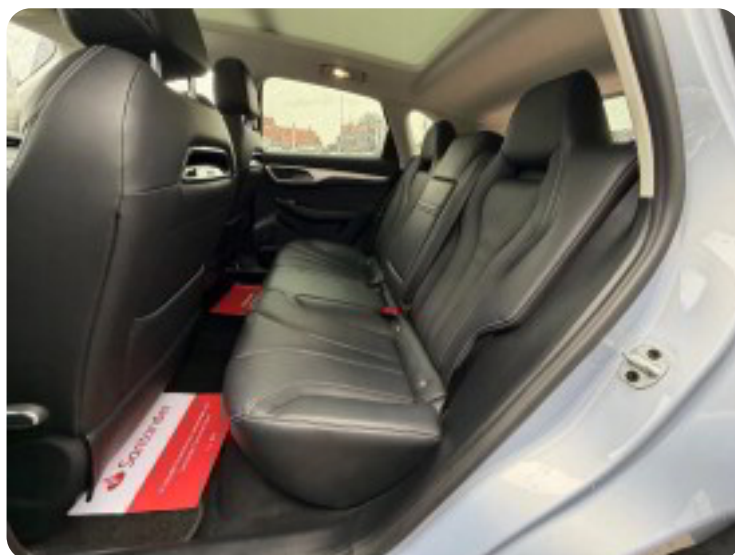

Billeder (21)

Se flere billeder på: auto-sorensen.dk/biler/mg-marvel-r-luxury-6juz02mzlit