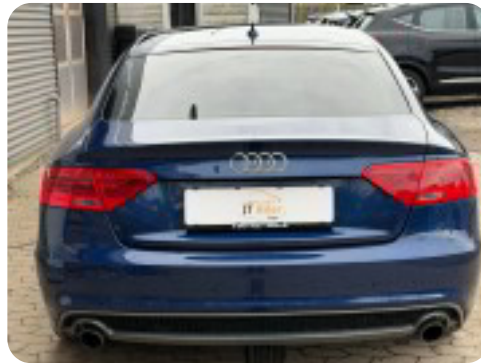

Billeder (23)

Se flere billeder på: auto-sorensen.dk/biler/audi-a5-tfsi-144-sportback-multitr-zn0ppqqpwji