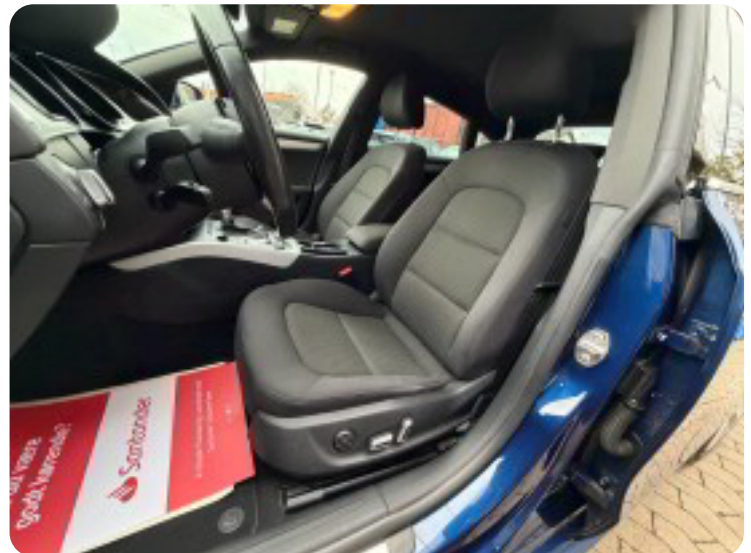

Billeder (23)

Se flere billeder på: auto-sorensen.dk/biler/audi-a5-tfsi-144-sportback-multitr-zn0ppqqpwji