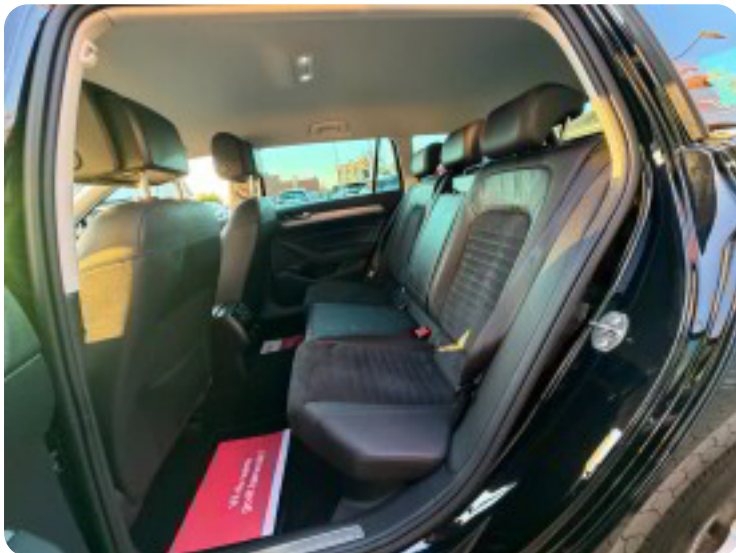

Billeder (17)

Se flere billeder på: auto-sorensen.dk/biler/vw-passat-tsi-150-highline-premium-variant-dsg-7uabymxdwyn