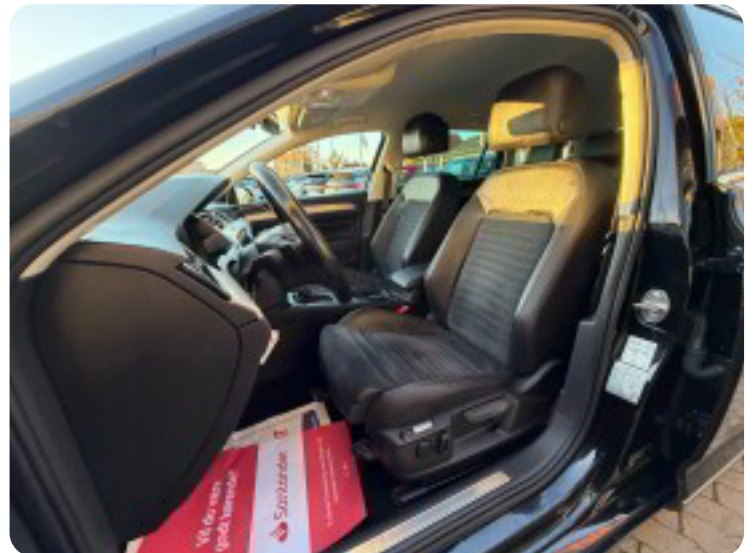

Billeder (17)

Se flere billeder på: auto-sorensen.dk/biler/vw-passat-tsi-150-highline-premium-variant-dsg-7uabymxdwyn