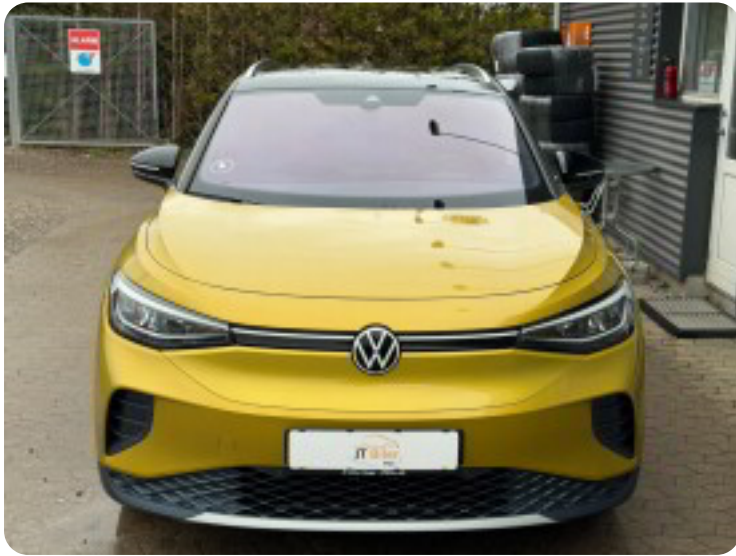

Billeder (18)

Se flere billeder på: auto-sorensen.dk/biler/vw-id4-pro-performance-4qj8fvgt7xh