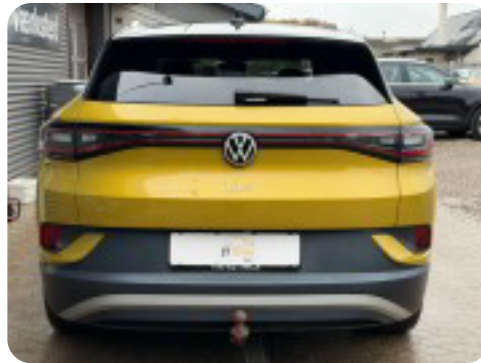

VW ID.4

1ST

Solgt

Beskrivelse af VW ID.4

□ VW ID.4 77 1ST 5d

□ Første registrering: 3/2021

□ Kørt: 68.520 KM

□ Farve: Guldmetal

Billeder (18)

Se flere billeder på: auto-sorensen.dk/biler/vw-id4-pro-performance-4qj8fvgt7xh

Udstyrsliste (51)

A

ABS bremsler Adaptiv fartpilot Aircondition Alarm Alufælge Android Auto Anhængertræk
Antispin Apple CarPlay Auto nedblændelig bakspejl Auto. start/stop Automatgear
Automatisk lys Automatisk nødbremse