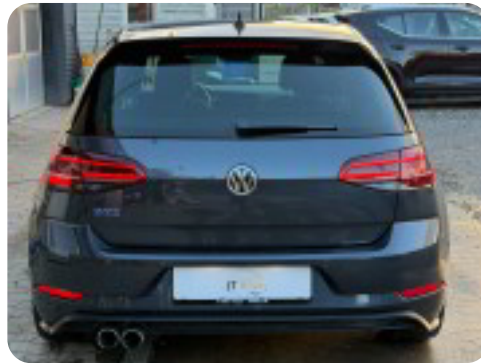

VW Golf VII

GTE DSG

Solgt

Beskrivelse af VW Golf VII

□ VW Golf VII 1,4 GTE DSG 5d

 Første registrering: 10/2018

□ Kørt: 80.700 KM

□ Farve: Dark Iron Blue Metallic

□ Populære tilvalg:

Vinterhjul komplet: Kr. 9.995, -

Undervognsbehandling: Kr. 4.995, -

2 års FRAGUS garanti FRA kun: Kr. 5.995, -

□ Der tages forbehold for tastefejl.

Billeder (22)

Se flere billeder på: auto-sorensen.dk/biler/vw-golf-vii-gte-dsg-sdtdbx2wquw