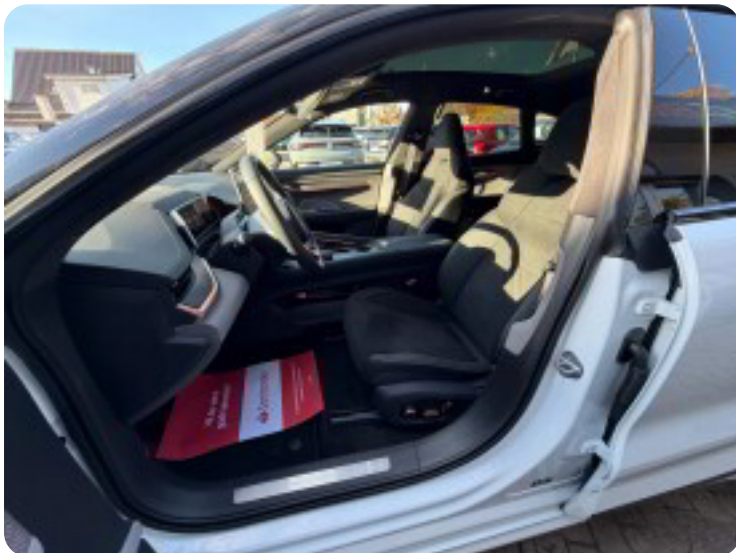

Billeder (23)

Se flere billeder på: auto-sorensen.dk/biler/zeekr-001-privilege-awd-vrx2mtf2kv8