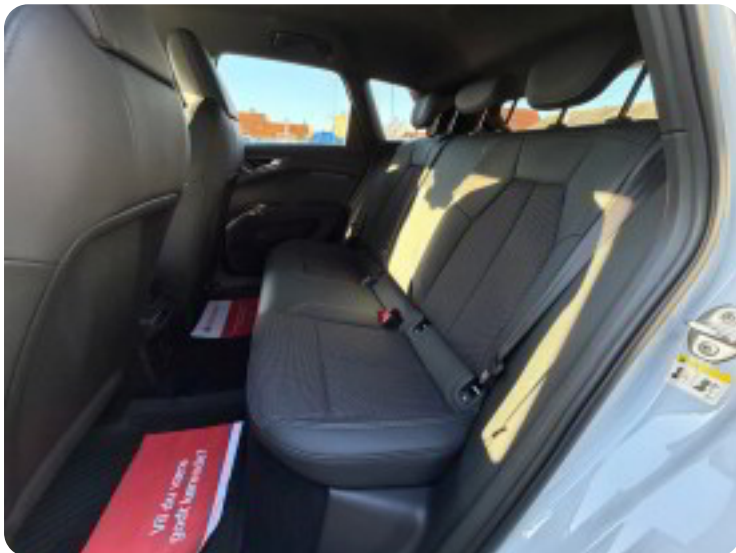

Billeder (21)

Se flere billeder på: auto-sorensen.dk/biler/audi-q4-e-tron-advanced-s-line-dxstkpwoelu