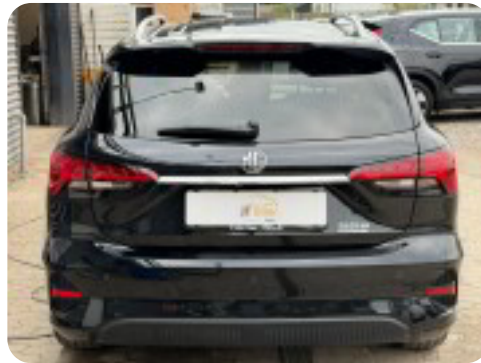

Billeder (19)

Se flere billeder på: auto-sorensen.dk/biler/mg-5-luxury-h99wklk5pd2