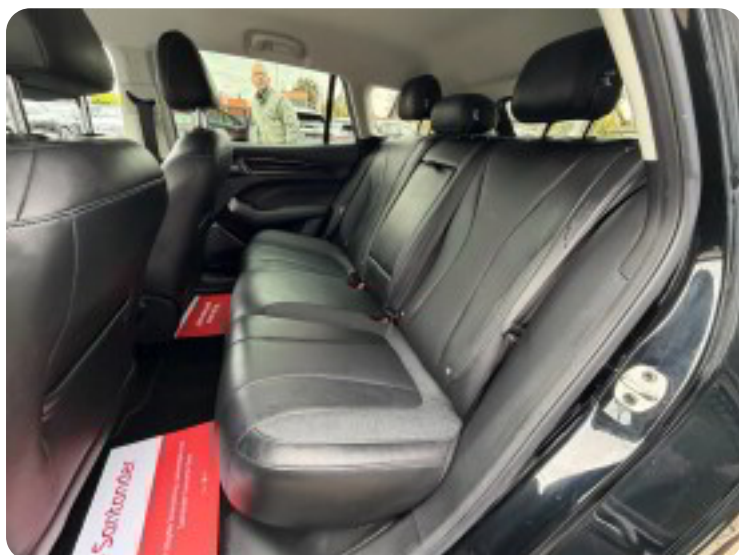

Billeder (18)

Se flere billeder på: auto-sorensen.dk/biler/mg-5-luxury-gl8johroiwh