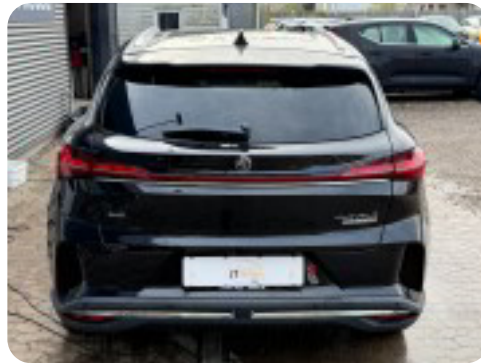

Billeder (18)

Se flere billeder på: auto-sorensen.dk/biler/mg-marvel-r-performance-uumoldg0ci0